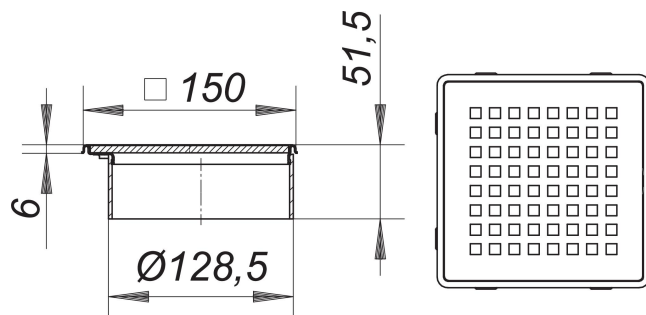

Nasada Quadra CD 15, przesuwna w poziomie, 150 x 150 mm

Numer artykułu: 500465

GTIN: 4001636500465

Grupa rabatowa: 5

Opis:

Nasada Quadra CD 15, przesuwna w poziomie, 150 x 150 mm

do CeraDrain S 15 i TistoDrain S 15

możliwość bezstopniowej regulacji wysokości do 40 mm oraz przesuwu w poziomie do +/- 13 mm, przedłużka nasady: ABS, ramka: stal nierdzewna 1.4301, 150 x 150 mm, ruszt ozdobny: stal nierdzewna 1.4301, grubość 5 mm, klasa obciążenia L 15 (1,5 t)