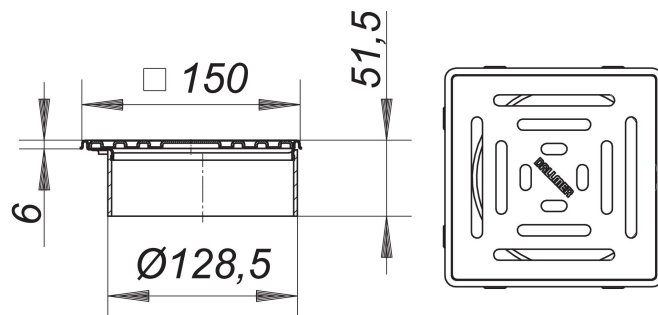

Nasada VC 15, przesuwna w poziomie, 150 x 150 mm

Numer artykułu: 500359

GTIN: 4001636500359

Grupa rabatowa: 5

Opis:

Nasada VC 15, przesuwna w poziomie, 150 x 150 mm

do CeraDrain S 15 i TistoDrain S 15 możliwość bezstopniowej regulacji wysokości do 40 mm oraz przesuwu w poziomie do +/- 13 mm, przedłużka nasady: ABS, ramka: stal nierdzewna 1.4301, 150 x 150 mm, ruszt: stal nierdzewna 1.4301, klasa obciążenia K 3 (300 kg)

Części zamienne:

501110 grate E 140, 140 x 140 mm