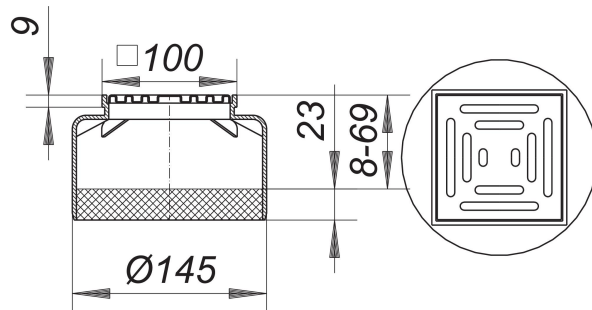

Nasada E 15, 100 x 100 mm

Numer artykułu: 500014

GTIN: 4001636500014

Grupa rabatowa: 3

Opis:

Nasada E 15, 100 x 100 mm

pasuje do korpusów wpustu typu 54, 55, 57, 58, 61 oraz 61/1 przedłużka nasady: polipropylen, ramka: polipropylen, 100 x 100 mm

ruszt: stal nierdzewna, 1.4301, klasa obciążenia K 3 (300 kg)