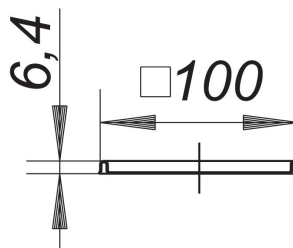

Ramka RENO, 100 x 100 mm

Numer artykułu: 495518

GTIN: 4001636495518

Grupa rabatowa: 3

Opis:

Ramka RENO, 100 x 100 mm

do wbudowania w nową wykładzinę podłogową ponad starymi odpływami ramka: stal nierdzewna 1.4301