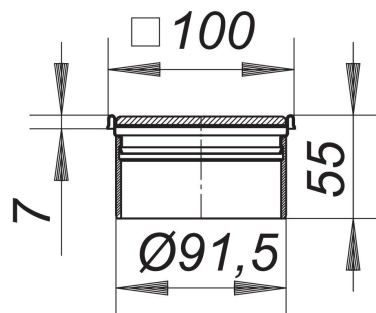

## Nasada Quadra CD 10/100

Numer artykułu: 400413

GTIN: 4001636400413

Grupa rabatowa: 5

### Opis:

Nasada Quadra CD 10/100

do CeraDrain S 10/TistoDrain S 10

możliwość bezstopniowej regulacji wysokości do 40 mm oraz przesuwu w poziomie do +/- 5,5 mm, przedłużka nasady: ABS, ramka: stal nierdzewna 1.4301, 100 x 100 mm, ruszt ozdobny: stal nierdzewna 1.4301, grubość 5 mm, klasa obciążenia L 15 (1,5 t)

### Części zamienne:

501592 grata Quadra 90