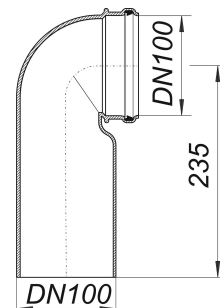

Kolano ścienne WC 88, DN 100 x DN 100

Numer artykułu: 320117

GTIN: 4001636320117

Grupa rabatowa: 2

Opis:

Kolano ścienne WC 88, DN 100 x DN 100

dł. od 205 do 235 mm wersja z: – uszczelką wargową – montażową pokrywą ochronną materiał: PE-HD, zgrzewalny