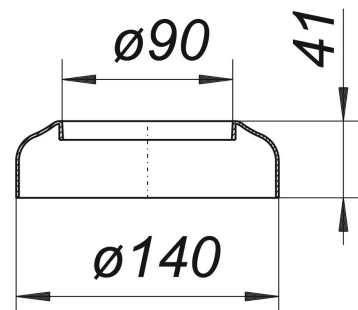

Rozeta WC, jednoczęściowa, DN 90

Numer artykułu: 272522

GTIN: 4001636272522

Grupa rabatowa: 2

Opis:

Rozeta WC, jednoczęściowa, DN 90

do przyłączy WC DN 90, jednoczęściowa materiał: polipropylen o dużej udarności, biały