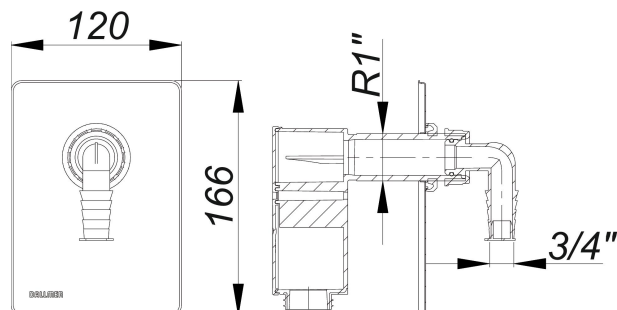

Zestaw przyłączeniowy syfonu do pralki/zmywarki 400 Vario.1

Numer artykułu: 140418

GTIN: 4001636140418

Grupa rabatowa: 1

Opis:

Zestaw przyłączeniowy syfonu do pralki/zmywarki 400 Vario.1
do wbudowania w skrzynkę syfonu do pralki/zmywarki 400 Vario

wersja z:

- kompaktowym korpusem o wydajnym przepływie
- długim króćcem śrubowym z możliwością skrócenia do żądanej długości
- kątową złączką węzową
- płytką osłonową ze stali nierdzewnej, 120 x 166 mm