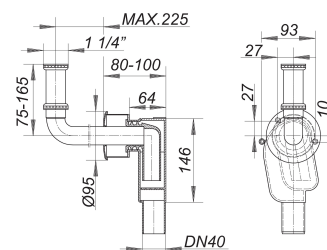

Syfon podtynkowy 300 CR, 1 1/4" x DN 40

Numer artykułu: 130211

GTIN: 4001636130211

Grupa rabatowa: 1

Opis:

Syfon podtynkowy 300 CR, 1 1/4" x DN 40

wg DIN 19541 wersja z: – kompaktowym korpusem o wydajnym przepływie – kolanem przyłączeniowym o regulowanej wysokości – rozetą maskującą – wyjmowanym syfonem materiał: korpus: polipropylen o dużej udarności
kolano: mosiądz, chromowany, rozeta maskująca: stal nierdzewna

Części zamienne:

140005 elbow types 320, 1 1/4" x DN 32

140029 elbow types 321, 1 1/4" x DN 32

140333 elbow types 320 PC CR, 1 1/4" x DN 32

143020 trap insert for 300, 310