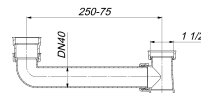

Łącznik do syfonu zlewozmywakowego 020, 1 1/2

Numer artykułu: 110015

GTIN: 4001636110015

Grupa rabatowa: 1

Opis:

Łącznik do syfonu zlewozmywakowego 020, 1 1/2

do podłączenia zlewozmywaka dwukomorowego wersja z: – z pierścieniem regulującym wysokość, bez zaworów materiał: polipropylen o dużej udarnośći