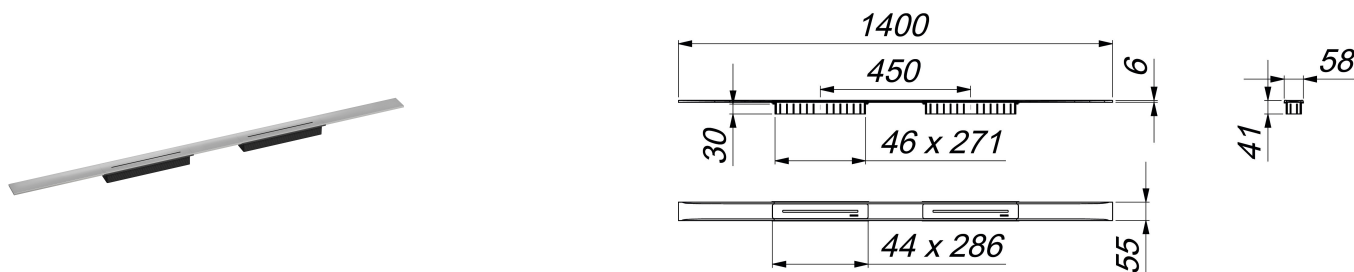

caniveau de douche CeraFloor Select Duo acier inox poli, 1400 mm

Référence de l'article: 537454

GTIN: 4001636537454

Groupe de rabais: 11

Description :

caniveau de douche CeraFloor Select Duo acier inox poli, 1400 mm

pour installation avec corps d'avaloir DallFlex Duo, DallFlex Duo Plan et DallFlex Duo vertical.

Rigole d'écoulement avec une pente précise sur plusieurs côtés, installée à fleur de sol et conçue pour revêtements de sol de 10 à 32 mm et revêtements mural de 12 à 24 mm (colle incluse), longueur ajustable sur millimètre.

spécificités :

- deux caches
- accessoires de montage et positionnement
- coiffe de protection

matériau :

acier inox 1.4301, massif 6 mm, poli, classe de charge K 3 (300 kg)

Indications de commande pour CeraFloor Select Duo :