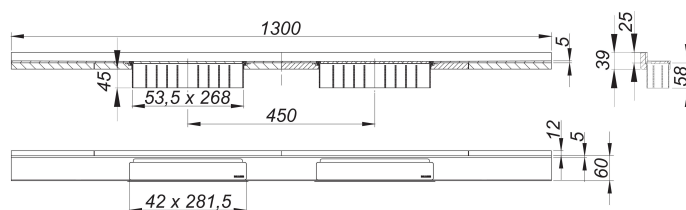

## caniveau de douche CeraWall Select N Duo acier inox mat, 1300 mm

Référence de l'article: 536815

GTIN: 4001636536815

Groupe de rabais: 11

### Description :

caniveau de douche CeraWall Select N Duo acier inox mat, 1300 mm

pour installation avec corps d'avaloir DallFlex Duo, DallFlex Duo Plan et DallFlex Duo vertical.

Rigole d'écoulement avec une pente précise sur plusieurs côtés, installée de façon visible au mur, conçue pour revêtements de sol et muraux de 24 à 32 mm (colle incluse), longueur ajustable sur millimètre.

#### matériau

acier inox 1.4301, massif 5 mm, mat satiné, classe de charge K 3 (300 kg)

Indications de commande pour CeraWall Select N Duo :

Obligation de commander le corps d'avaloir DallFlex Duo + le caniveau de douche CeraWall Select N Duo.