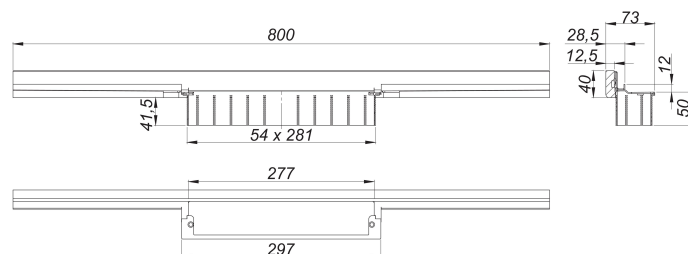

caniveau de douche CeraWall Individual N, 800 mm

Référence de l'article: 536266

GTIN: 4001636536266

Groupe de rabais: 11

Description :

caniveau de douche CeraWall Individual N, 800 mm

pour installation avec corps d'avaloir DallFlex, DallFlex Plan, DallFlex vertical et élément de douche DallFlex Wall, DallFlex Wall Plan.

Profilé d'écoulement avec une pente latérale intégrée, pour un montage masqué au mur, conçue pour revêtements de sol et muraux de 24 à 32 mm (colle incluse), longueur ajustable sur millimètre.

spécificités

- ruban de sécurité S 3 autocollant avec armature anti-coupures en inox et isolation acoustique
- accessoires de montage et positionnement
- gabarit de traçage
- coiffe de protection

matériau

acier inox 1.4301