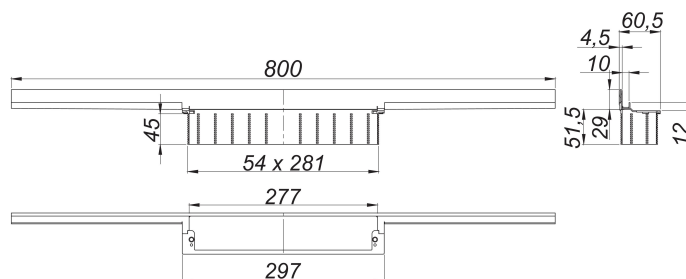

caniveau de douche CeraWall Individual noir mat, 800 mm

Référence de l'article: 535603

GTIN: 4001636535603

Groupe de rabais: 11

Description :

caniveau de douche CeraWall Individual noir mat, 800 mm

pour installation avec corps d'avaloir DallFlex, DallFlex Plan, DallFlex vertical et éléments de douche DallFlex Wall, DallFlex Wall Plan.

Profilé d'écoulement avec une pente latérale intégrée, pour un montage masqué au mur et conçue pour revêtements de sol et muraux de 12 à 24 mm (colle incluse), longueur ajustable sur millimètre

spécificités :

- accessoires de montage et positionnement
- ruban de sécurité S 3 autocollant avec armature anti-coupures en inox et isolation acoustique
- gabarit de traçage
- coiffe de protection

matériau :

acier inox 1.4301, enduction PVD noir mat

Pièces détachées :

535788