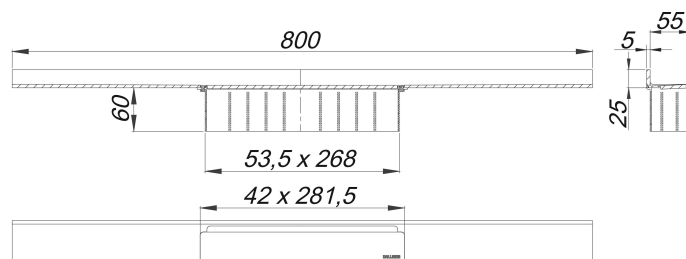

caniveau de douche CeraWall Select or rouge mat, 800 mm

Référence de l'article: 535344

GTIN: 4001636535344

Groupe de rabais: 11

Description :

caniveau de douche CeraWall Select or rouge mat, 800 mm

pour installation avec corps d'avaloir DallFlex, DallFlex Plan, DallFlex vertical et élément de douche DallFlex Wall, DallFlex Wall Plan. Rigole d'écoulement avec une pente précise sur plusieurs côtés, installée de façon visible au mur et conçue pour revêtements de sol de 10 à 24 mm et revêtements mural de 12 à 24 mm (colle incluse), longueur ajustable sur millimètre.

spécificités

- cache
- ruban de sécurité S 3 autocollant avec armature anti-coupures en inox et isolation acoustique
- accessoires de montage et positionnement
- coiffe de protection

matériau

acier inox 1.4301, massif 5 mm, classe de charge K 3 (300 kg), enduction PVD or rouge mat