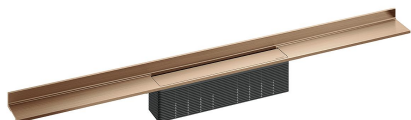

caniveau de douche CeraWall Select or rouge mat, 800 mm

Référence de l'article: 535344

GTIN: 4001636535344

Groupe de rabais: 11

Description :

caniveau de douche CeraWall Select or rouge mat, 800 mm

pour installation avec corps d'avaloir DallFlex, DallFlex Plan, DallFlex vertical et élément de douche DallFlex Wall, DallFlex Wall Plan. Rigole d'écoulement avec une pente précise sur plusieurs côtés, installée de façon visible au mur et conçue pour revêtements de sol de 10 à 24 mm et revêtements mural de 12 à 24 mm (colle incluse), longueur ajustable sur millimètre.

spécificités

- cache
- ruban de sécurité S 3 autocollant avec armature anti-coupures en inox et isolation acoustique
- accessoires de montage et positionnement
- coiffe de protection

matériau

acier inox 1.4301, massif 5 mm, classe de charge K 3 (300 kg), enduction PVD or rouge mat