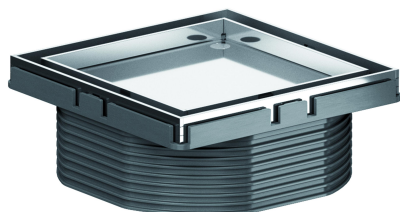

Rehausseur DallDrain Individual, 100 x 100 mm

Référence de l'article: 517272

GTIN: 4001636517272

Groupe de rabais: 6

Description :

Rehausseur DallDrain Individual, 100 x 100 mm

Rehausseur avec cadre en acier inox à revêtir de carrelages individuels. Compatible avec les corps d'avaloir DallDrain et l'élément pour rehausser DallDrain. SPÉCIFICITÉS – Logement pour carrelage et cadre en acier inox – Rehausseur avec positionneur, réglage latéral +/- 3,5 mm – Rallonge de rehausseur à raccourcir, pour revêtements de sol de 11 à 36 mm (colle incluse) MATÉRIAU Logement pour carrelage en acier inox 1.4301 ; rallonge de rehausseur en ABS, cadre en acier inox 1.4301

When installed with drain body DallDrain for shower place drainage according to DIN EN 1253-1, flow rate 0.4 l/s, suitable for one shower head!

Pièces détachées :