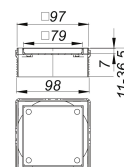

Rehausseur DallDrain Individual, 100 x 100 mm

Référence de l'article: 517272

GTIN: 4001636517272

Groupe de rabais: 6

Description :

Rehausseur DallDrain Individual, 100 x 100 mm

Rehausseur avec cadre en acier inox à revêtir de carrelages individuels. Compatible avec les corps d'avaloir DallDrain et l'élément pour rehausser DallDrain. SPÉCIFICITÉS – Logement pour carrelage et cadre en acier inox – Rehausseur avec positionneur, réglage latéral +/- 3,5 mm – Rallonge de rehausseur à raccourcir, pour revêtements de sol de 11 à 36 mm (colle incluse) MATÉRIAU Logement pour carrelage en acier inox 1.4301 ; rallonge de rehausseur en ABS, cadre en acier inox 1.4301

When installed with drain body DallDrain for shower place drainage according to DIN EN 1253-1, flow rate 0.4 l/s, suitable for one shower head!

Pièces détachées :