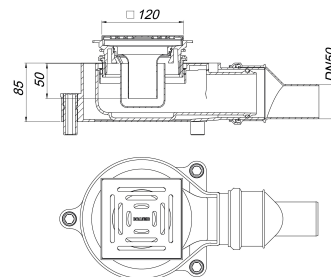

avaloir de sol CIRCO 50.1, DN 50, 120 x 120 mm

Référence de l'article: 513519

GTIN: 4001636513519

Groupe de rabais: 5

Description :

avaloir de sol CIRCO 50.1, DN 50, 120 x 120 mm
selon la norme DIN EN 1253
compatible avec les receveurs de douche CeraBoard

spécification :

- corps intérieur à réglage latéral (+/- 15 mm) d'ajustement au receveur de douche CeraBoard
- vis d'ajustement en hauteur
- corps fileté
- siphon anti-odeur et de nettoyage, hauteur du siphon 50 mm
- coiffe de protection et de montage

matériau :

polypropylène, à haute résistance aux chocs
grille acier inox 1.4301, classe de charge K 3 (300 kg)
raccord d'écoulement DN 50 latéral, cadre ABS, 120 x 120 mm

Débits d'écoulement selon la norme DIN EN 1253:

Nominal diameter	Norme de produit	Débit d'écoulement min. selon la norme	Niveau d'eau conforme à la norme
DN 50	DIN EN 1253	0,80 l/s	20,00 mm

Pièces détachées :

501080 grille E 115, 115 x 115 mm

495709 cadre de rehausse CK 12, 120 x 120 mm