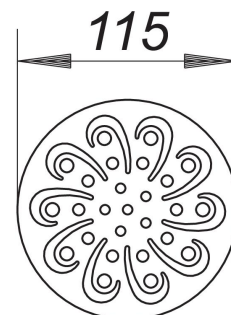

grille Aquarius, d: 115 mm

Référence de l'article: 501806

GTIN: 4001636501806

Groupe de rabais: 3

Description :

grille Aquarius, d: 115 mm

compatible avec les cadres de rehausse de 120 mm de diamètre

grille Design surface mate satinée, avec des orifices d'évacuation du type Aquarius

matériau

acier inox 1.4404, massif 5 mm

d: 115 mm