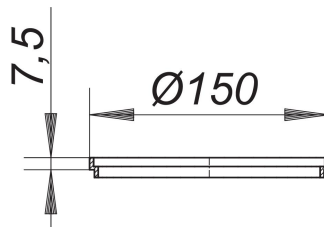

rallonge de rehausse CKR 15, d: 150 x 7,5 mm

Référence de l'article: 500816

GTIN: 4001636500816

Groupe de rabais: 5

Description :

rallonge de rehausse CKR 15, d: 150 x 7,5 mm

compatible avec les cadres de rehausse CK 15 et les grilles de 145 mm de diamètre, emboîtable pour atteindre une hauteur supérieure

matériau :

ABS, d: 150 x 7,5 mm