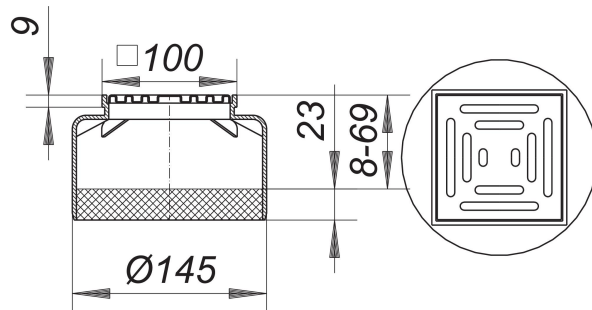

rehausse E 15, 100 x 100 mm

Référence de l'article: 500014

GTIN: 4001636500014

Groupe de rabais: 3

Description :

rehausse E 15, 100 x 100 mm

compatible avec les corps d'avaloir 54/55, 57/58, 61 et 61/1

rallonge de rehausse polypropylène, cadre polypropylène, 100 x 100 mm

grille acier inox 1.4301, classe de charge K 3 (300 kg)