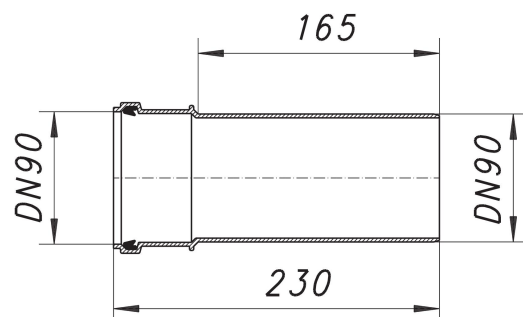

manchon de rallonge de WC mural, DN 90

Référence de l'article: 350015

GTIN: 4001636350015

Groupe de rabais: 2

Description :

manchon de rallonge de WC mural, DN 90
compatible avec le raccord d'écoulement de WC DN 90

spécification :

- joint à lèvres du dedans
- longueur de 230 mm

matériau :

polypropylène, à haute résistance aux chocs, blanc