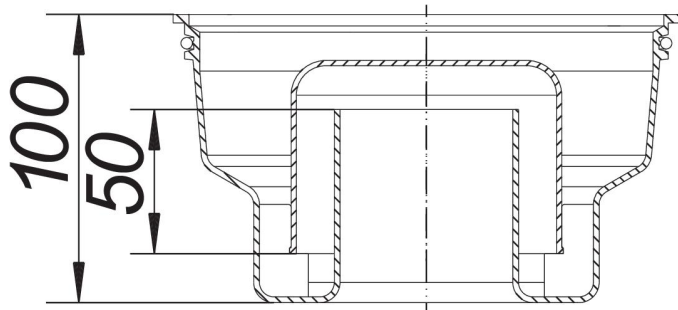

vaso sifón para 605, 606, 615 y 616

Numero de artículo: 864932

GTIN: 4001636864932

Grupo de descuento: 3

Descripción:

vaso sifón para 605, 606, 615 y 616

adecuado para los sumideros para exteriores y cubiertas de garaje 605, 606, 615 y 616 con sifón campana antiolor material: ABS