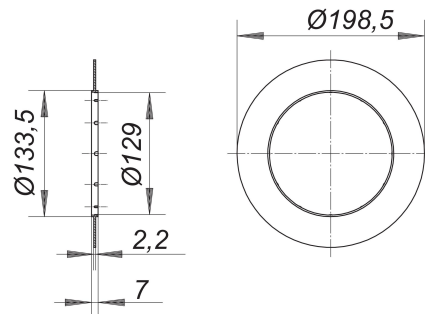

alojamiento del marco CeraDrain/TistoDrain S 15

Numero de artículo: 693099

GTIN: 4001636693099

Grupo de descuento: 5

Descripción:

alojamiento del marco CeraDrain/TistoDrain S 15
recambio para el elemento de elevación CeraDrain S 15.