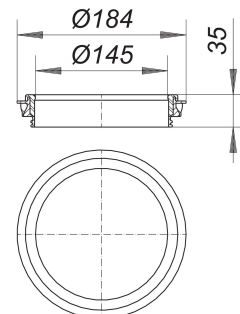

## junta de retención CeraDrain S 15

Numero de artículo: 693006

GTIN: 4001636693006

Grupo de descuento: 5

### Descripción:

junta de retención CeraDrain S 15

recambio para los elementos de elevación CeraDrain y TistoDrain S 15.