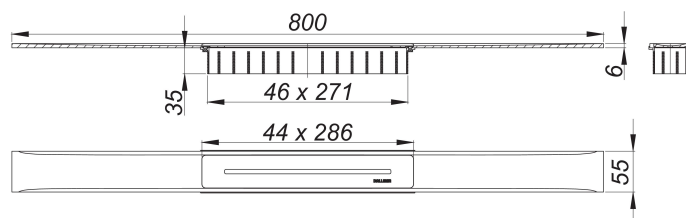

canaleta de ducha CeraFloor Select latón mate, 800 mm

Numero de artículo: 538376

GTIN: 4001636538376

Grupo de descuento: 11

Descripción:

canaleta de ducha CeraFloor Select latón mate, 800 mm

para montaje con las cazoletas sumidero DallFlex, DallFlex Plan, DallFlex vertical y módulo plato ducha DallFlex Floor, DallFlex Floor Plan, DallFlex Wall, DallFlex Wall Plan.

Canal de evacuación con pendientes integradas, instalado a ras con la superficie de ducha, adecuado para solados de 10 – 32 mm y recubrimientos murales de 12 – 24 mm (incl. pegamento), adaptable con precisión milimétrica.

Equipado con:

- cubierta de sifón
- accesorios de montaje y ayudas de posicionamiento
- tapa protectora de obra

material

acero inoxidable 1.4301, macizo 6 mm, clasificación de carga K 3 (300 kg), recubrimiento de PVD en color latón mate