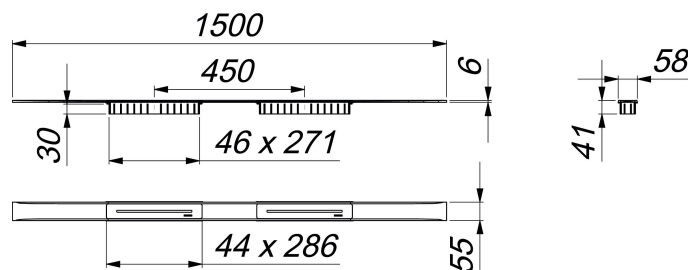

canaleta de ducha CeraFloor Select Duo negro mate, 1500 mm

Numero de artículo: 537690

GTIN: 4001636537690

Grupo de descuento: 11

Descripción:

canaleta de ducha CeraFloor Select Duo negro mate, 1500 mm

para montaje con las cazoletas sumidero DallFlex Duo, DallFlex Duo Plan y DallFlex Duo vertical.

Canal de evacuación con pendientes integradas, instalado a ras con la superficie de ducha, adecuado para solados de 10 – 32 mm y recubrimientos murales de 12 – 24 mm (incl. pegamento), adaptable con precisión milimétrica.

Equipado con:

- dos cubiertas de sifón
- accesorios de montaje y ayudas de posicionamiento
- tapa protectora de obra

material

acero inoxidable 1.4301, macizo 6 mm, clasificación de carga K 3 (300 kg), recubrimiento de PVD en color negro mate