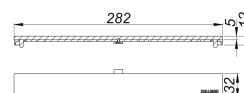

cubierta de sifón CeraFloor/CeraFrame Individual Design negro mate

Numero de artículo: 537560

GTIN: 4001636537560

Grupo de descuento: 11

Descripción:

cubierta de sifón CeraFloor/CeraFrame Individual Design negro mate

cubierta de sifón para las canaletas de ducha CeraFloor Individual y CeraFrame Individual, diseño universal, no será revestido

material:

acero inoxidable 1.4301 recubrimiento de PVD en color negro mate

Indicación de pedido para CeraFloor Individual: