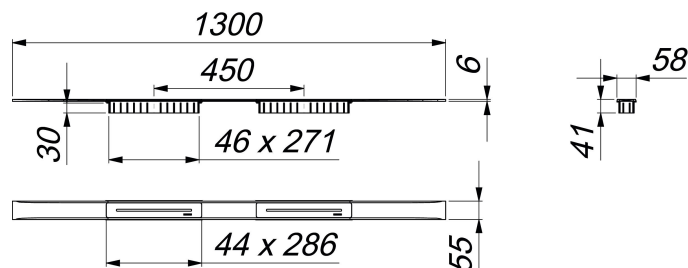

canaleta de ducha CeraFloor Select Duo acero inoxidable mate, 1300 mm

Numero de artículo: 537539

GTIN: 4001636537539

Grupo de descuento: 11

Descripción:

canaleta de ducha CeraFloor Select Duo acero inoxidable mate, 1300 mm

para montaje con las cazoletas sumidero DallFlex Duo, DallFlex Duo Plan y DallFlex Duo vertical.

Canal de evacuación con pendientes integradas, instalado a ras con la superficie de ducha, adecuado para solados de 10 – 32 mm y recubrimientos murales de 12 – 24 mm (incl. pegamento), adaptable con precisión milimétrica.

Equipado con:

- dos cubiertas de sifón
- accesorios de montaje y ayudas de posicionamiento
- tapa protectora de obra

material

acero inoxidable 1.4301, macizo 6 mm, pulido mate, clasificación de carga K 3 (300 kg)