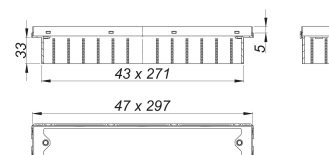

## canaleta de ducha CeraFrame Individual latón mate

Numero de artículo: 537362

GTIN: 4001636537362

Grupo de descuento: 11

### Descripción:

canaleta de ducha CeraFrame Individual latón mate para montaje con las cazoletas sumidero DallFlex, DallFlex Plan, DallFlex vertical y módulo plato ducha DallFlex Compact, DallFlex Compact Plan. Regulable de 12 a 38 mm en altura, prolongación del marco de ABS, marco de acero inoxidable 1.4301, 300-x-50-mm.

acero inoxidable 1.4301, recubrimiento de PVD en color latón mate, clasificación de carga K 3 (300 kg)

Indicación de pedido para CeraFrame Individual:

efectuar pedido de cazoleta sumidero DallFlex o bien módulo plato ducha DallFlex Compact + canaleta de ducha CeraFrame Individual + cubierta de sifón CeraFloor/CeraFrame Individual.