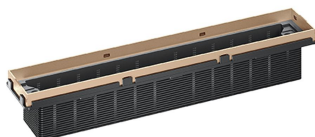

## canaleta de ducha CeraFrame Individual oro rojo mate, 300 x 50 mm

---

Numero de artículo: 537355

GTIN: 4001636537355

Grupo de descuento: 11

---

---

### Descripción:

canaleta de ducha CeraFrame Individual oro rojo mate, 300 x 50 mm para montaje con las cazoletas sumidero DallFlex, DallFlex Plan, DallFlex vertical y módulo plato ducha DallFlex Compact, DallFlex Compact Plan. Regulable de 12 a 38 mm en altura, prolongación del marco de ABS, marco de acero inoxidable 1.4301, 300-x-50-mm.

acero inoxidable 1.4301, recubrimiento de PVD en color oro rojo mate, clasificación de carga K 3 (300 kg)

Indicación de pedido para CeraFrame Individual:

efectuar pedido de cazoleta sumidero DallFlex o bien módulo plato ducha DallFlex Compact + canaleta de ducha CeraFrame Individual + cubierta de sifón CeraFloor/CeraFrame Individual.