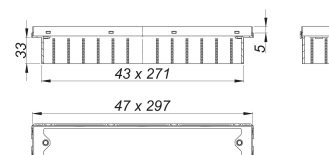

## canaleta de ducha CeraFrame Individual oro rojo mate, 300 x 50 mm

---

Numero de artículo: 537355

GTIN: 4001636537355

Grupo de descuento: 11

---

---

### Descripción:

canaleta de ducha CeraFrame Individual oro rojo mate, 300 x 50 mm para montaje con las cazoletas sumidero DallFlex, DallFlex Plan, DallFlex vertical y módulo plato ducha DallFlex Compact, DallFlex Compact Plan. Regulable de 12 a 38 mm en altura, prolongación del marco de ABS, marco de acero inoxidable 1.4301, 300-x-50-mm.