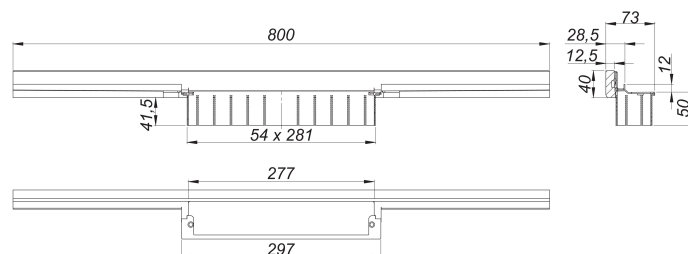

## canaleta de ducha CeraWall Individual N, 800 mm

Numero de artículo: 536266

GTIN: 4001636536266

Grupo de descuento: 11

### Descripción:

canaleta de ducha CeraWall Individual N, 800 mm

para montaje con las cazoletas sumidero DallFlex, DallFlex Plan, DallFlex vertical y módulo plato ducha DallFlex Wall, DallFlex Wall Plan.

Perfil de evacuación con pendientes integradas para el montaje oculto en la transición entre pared y suelo, adecuado para solados y recubrimientos murales de 24 – 32 mm (incl. pegamento), adaptable con precisión milimétrica.