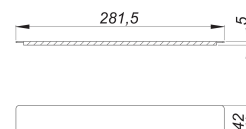

cubierta de sifón CeraWall Select acero inoxidable mate

Numero de artículo: 535535

GTIN: 4001636535535

Grupo de descuento: 11

Descripción:

cubierta de sifón CeraWall Select acero inoxidable mate
recambio para canaleta de ducha CeraWall Select.
acero inoxidable 1.4301, satinado mate