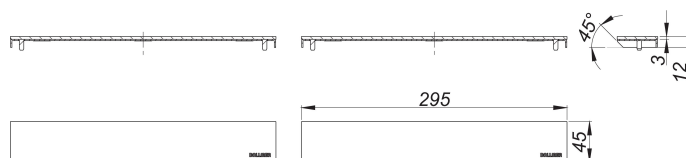

cubierta de sifón CeraWall Individual Duo Diseño

Numero de artículo: 535092

GTIN: 4001636535092

Grupo de descuento: 11

Descripción:

cubierta de sifón CeraWall Individual Duo Diseño
dos cubiertas de sifón por cada canaleta de ducha CeraWall Individual Duo.

material

acero inoxidable 1.4301

diseño universal en acero inoxidable, no se reviste

Indicación de pedido para CeraWall Individual Duo:

efectuar pedido de la cazoleta sumidero DallFlex Duo + canaleta de ducha CeraWall Individual Duo + cubierta de sifón lineal CeraWall Individual Duo.

Recambios:

535542 ajuste de altura para rejilla lineal Ce