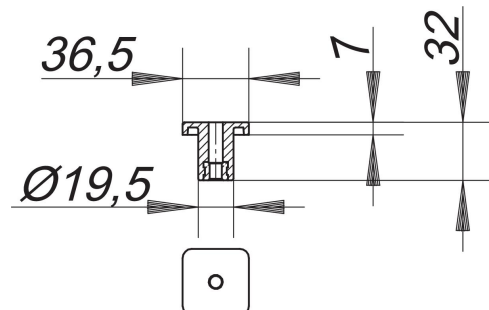

### Descripción:

juego piedra natural CeraLine hasta año fabr. julio 2013

compuesto de 2 tuercas niveladoras largas, para el montaje de las rejillas lineales CeraLine con revestimientos de mayor espesor como, p. ej., piedra natural

Standard 15 - 29 mm

Design 18 - 32 mm

Glass 22 - 36 mm

Teak 21 - 35 mm

Custom 29 - 43 mm