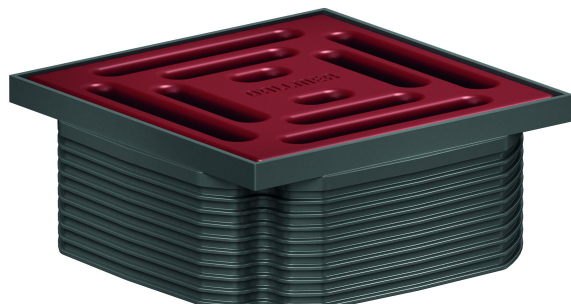

Prolongador DallDrain Pure, Rojo rubí, 100 x 100 mm

Numero de artículo: 518026

GTIN: 4001636518026

Grupo de descuento: 6

Descripción:

Prolongador DallDrain Pure, Rojo rubí, 100 x 100 mm

Prolongador con rejilla de acero inoxidable en marco de plástico, adecuado para las cazoletas sumidero DallDrain y el elemento de elevación DallDrain.

EQUIPADO CON:

- rejilla de acero inoxidable lacado mate de color, marco de plástico gris oscuro
- con ayuda de posicionamiento regulable en sentido lateral +/- 2,5 mm
- suplemento prolongador recortable para solados de 10 a 36 mm (incl. adhesivo)

MATERIAL

Rejilla de acero inoxidable 1.4301, clasificación de carga K 3 (300 kg); suplemento prolongador y marco de ABS