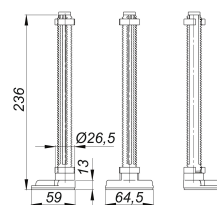

Pies de montaje DallDrain

Numero de artículo: 517340

GTIN: 4001636517340

Grupo de descuento: 6

Descripción:

Pies de montaje DallDrain

Para fijar y ajustar la altura de las cazoletas sumidero DallDrain: 85-250 mm (DallDrain), 55-250 mm (DallDrain Plan), 47-250 mm (DallDrain vertical).

Equipado con:

- tres pies de montaje con desacople acústico, material de fijación incluido
- tres varillas roscadas con desacople acústico, incluye contratuercas

Material

ABS; TPE; polipropileno de alta resistencia al impacto