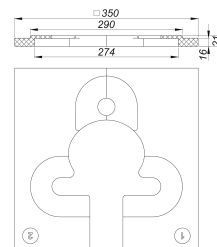

Ayuda de montaje DallDrain Plan

Numero de artículo: 517302

GTIN: 4001636517302

Grupo de descuento: 6

Descripción:

Ayuda de montaje DallDrain Plan

Para el montaje rápido y sencillo de la cazoleta sumidero DallDrain Plan en el aislamiento térmico.