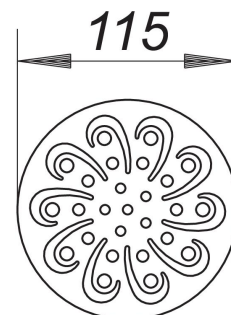

rejilla Aquarius 115, d:~115~mm

Numero de artículo: 501806

GTIN: 4001636501806

Grupo de descuento: 3

Descripción:

rejilla Aquarius 115, d:~115~mm

adecuada para los prolongadores con marco con una medida de marco de d: 120 mm, rejilla de diseño, superficie pulida mate, con orificios de desagüe en el diseño Aquarius

material

acero inoxidable 1.4404, maciza 5 mm

Ø 115 mm