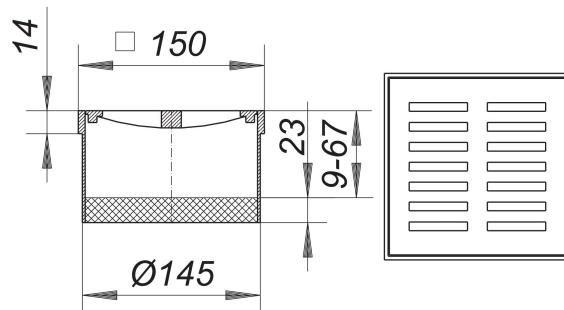

prolongador K 15, rejilla de poliamida, 150 x 150 mm

Numero de artículo: 500175

GTIN: 4001636500175

Grupo de descuento: 3

Descripción:

prolongador K 15, rejilla de poliamida, 150 x 150 mm

adecuado para las cazoletas sumidero 54, 55, 57, 58, 61 y 61/1 suplemento prolongador de polipropileno, marco de polipropileno, 150 x 150 mm, rejilla de poliamida, clasificación de carga K 3 (300 kg)