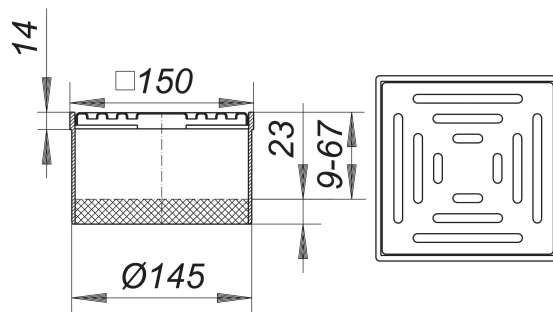

## prolongador KE 15, 150 x 150 mm

Numero de artículo: 500113

GTIN: 4001636500113

Grupo de descuento: 3

### Descripción:

prolongador KE 15, 150 x 150 mm

adecuados para las cazoletas sumidero 54, 55, 57, 58, 61 y 61/1 suplemento prolongador de polipropileno, marco de polipropileno, 150 x 150 mm

rejilla de acero inoxidable 1.4301, clasificación de carga K 3 (300 kg)