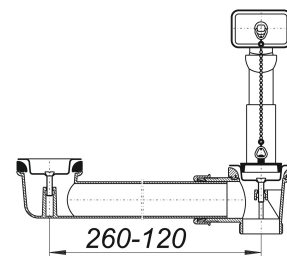

juego desagüe y rebosadero 024 U, 1 1/2

Numero de artículo: 110404

GTIN: 4001636110404

Grupo de descuento: 1

Descripción:

juego desagüe y rebosadero 024 U, 1 1/2

según UNE EN 274 para conectar un fregadero doble, con tapón y sujetador de cadena material: polipropileno de alta resistencia al impacto