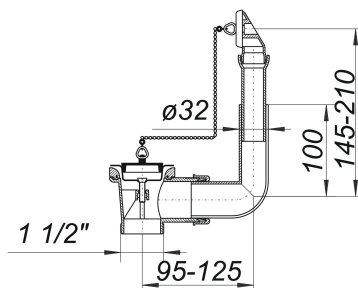

juego desagüe y rebosadero 024 U, 1 1/2

Numero de artículo: 110404

GTIN: 4001636110404

Grupo de descuento: 1

Descripción:

juego desagüe y rebosadero 024 U, 1 1/2

según UNE EN 274 para conectar un fregadero doble, con tapón y sujetador de cadena material: polipropileno de alta resistencia al impacto