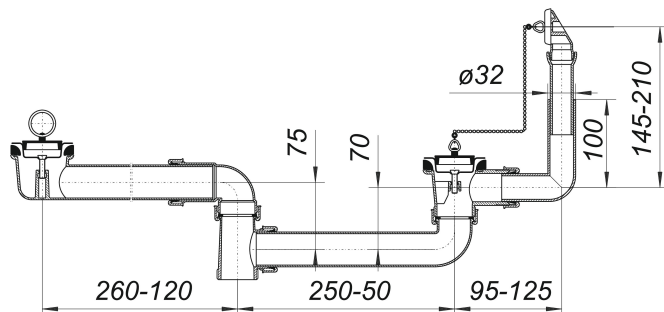

juego desagüe y rebosadero 023 U, 1 1/2

Numero de artículo: 110305

GTIN: 4001636110305

Grupo de descuento: 1

Descripción:

juego desagüe y rebosadero 023 U, 1 1/2

según UNE EN 274 para conectar un fregadero doble (reversible), con tapón y sujetador de cadena material: polipropileno de alta resistencia al impacto