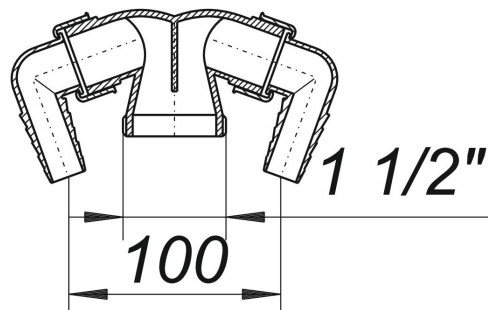

conector doble 012, 1 1/2

Numero de artículo: 090256

GTIN: 4001636090256

Grupo de descuento: 1

Descripción:

conector doble 012, 1 1/2

para conectar dos aparatos de lavado a un sifón material: polipropileno de alta resistencia al impacto