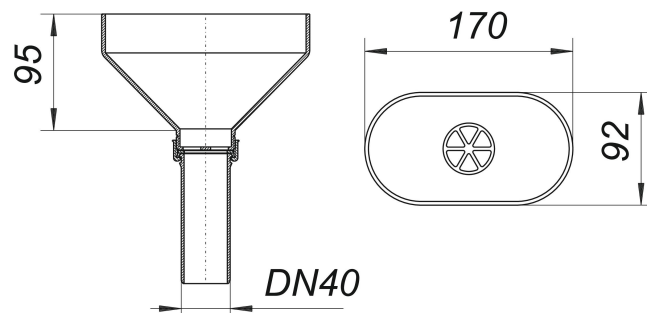

## embudo para agua de goteo 013, DN 40

Numero de artículo: 080325

GTIN: 4001636080325

Grupo de descuento: 1

### Descripción:

embudo para agua de goteo 013, DN 40

equipado con: – tubo de inmersión 1 1/2" DN 40 con clip de fijación – embudo colector grande y alto con rosca exterior 1 1/2" material: poli-propileno de alta resistencia al impacto

### Recambios:

030320 sifón para agua de goteo 113, DN 50