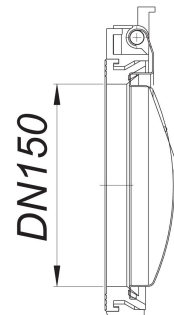

## Pendelklappe 2000 zu Stausafe, DN 150

Artikelnummer: 664440

GTIN: 4001636664440

Rabattgruppe: 3

### Beschreibung:

Pendelklappe 2000 zu Stausafe, DN 150  
Ersatzteil für Stausafe-Modelle ab Baujahr 2000

### Ersatzteile:

660008 Rückstauverschluss Stausafe E,

660305 Rohrklappe,