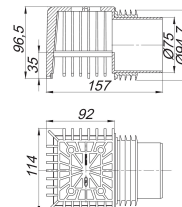

Attika-Laubfangkorb mit Notentwässerung, 92 x 114 mm

Artikelnummer: 635457

GTIN: 4001636635457

Rabattgruppe: 10

Beschreibung:

Attika-Laubfangkorb mit Notentwässerung, 92 x 114 mm
passend zu den Attikaabläufen DallBit, PVC und FPO-PP, Anstauhöhe 35 mm