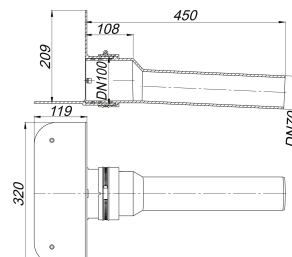

Attikaablauf PVC, DN 70

Artikelnummer: 635426

GTIN: 4001636635426

Rabattgruppe: 10

Beschreibung:

Attikaablauf PVC, DN 70
mit extra breitem Flansch zum Anschluss von PVC-Dachbahnen

AUSFÜHRUNG

– Ablaufstutzen seitlich, 3 Grad abgewinkelt

MATERIAL

PVC

Ersatzteile:

635587 Schlauchschelle