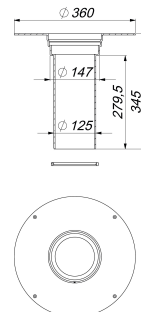

## Aufstockelement 630 PVC

Artikelnummer: 623584

GTIN: 4001636623584

Rabattgruppe: 10

### Beschreibung:

Aufstockelement 630 PVC

passend zu den Dachabläufen 62 und 64, mit extra breitem Flansch zum Anschluss von PVC-Dachbahnen

#### AUSFÜHRUNG

- Rückstaudichtung
- Ablaufstutzen verlängerbar mit Kunststoffrohr DN 125, kürzbar für Wärmedämmung von 50 bis 250 mm