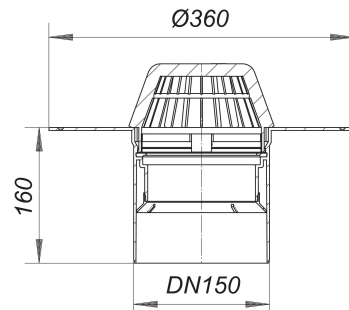

Dachablauf 62 PVC, DN 150

Artikelnummer: 623096

GTIN: 4001636623096

Rabattgruppe: 10

Beschreibung:

Dachablauf 62 PVC, DN 150

nach DIN EN 1253

mit extra breitem Flansch zum Anschluss von PVC-Dachbahnen

Ausführung:

- Ablaufgehäuse wärmeisoliert
- Ablaufstutzen senkrecht
- Laubfangkorb

Material:

PVC