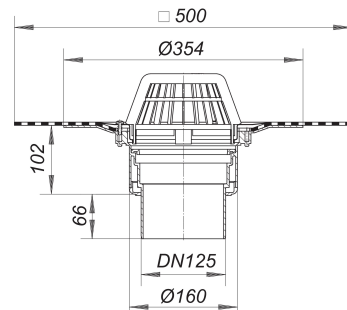

Dachablauf 62 DallBit, DN 125

Artikelnummer: 622082

GTIN: 4001636622082

Rabattgruppe: 10

Beschreibung:

Dachablauf 62 DallBit, DN 125

nach DIN EN 1253

mit werkseitig aufgeschweißter Bitumenschweißbahn-Manschette, 500 x 500 mm, 5 mm stark, mit Edelstahl-Flanschring zur zusätzlichen Sicherheit

Ausführung:

- Ablaufgehäuse wärmeisoliert
- Ablaufstutzen senkrecht
- Laubfangkorb
- Bauschutzrost

Material:

Polypropylen, UV-stabilisiert